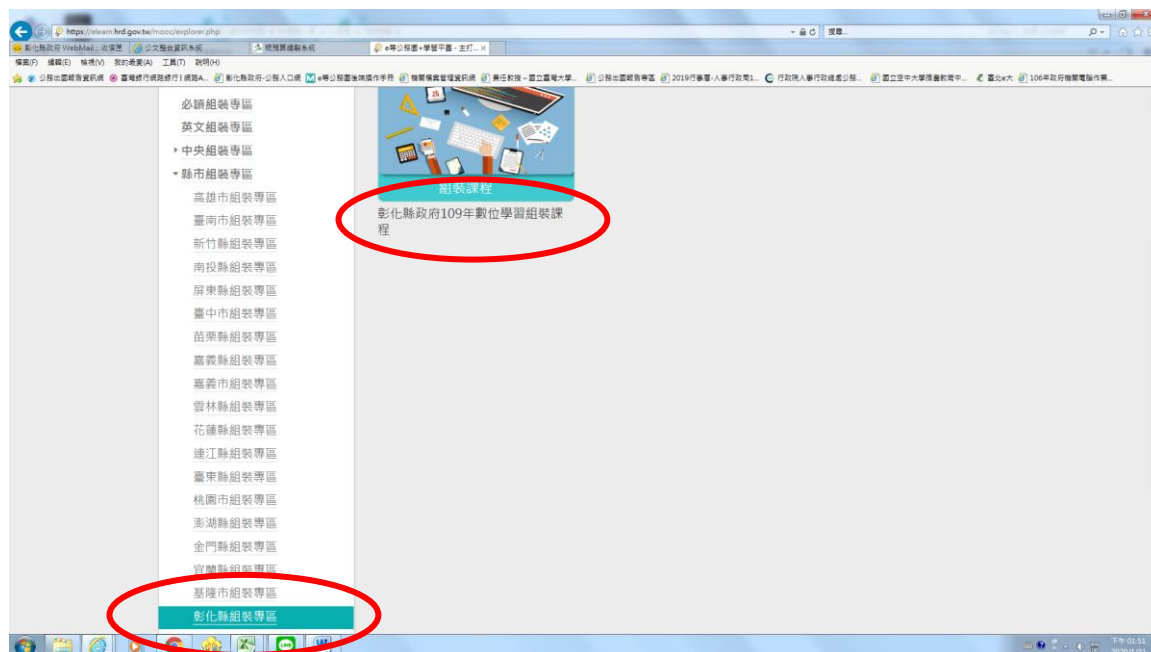

「e 等公務園+學習平臺」組裝課程專區位置

一、至「e 等公務園+學習平臺」<https://elearn.hrd.gov.tw/>點選登入

二、將網頁下拉到中段 (如下圖), 點選「組裝課程」

三、點選縣市組裝專區

四、選擇彰化縣組裝專區 → 「彰化縣政府 109 年數位學習組裝課程」

「e 等公務園+學習平臺」 客服專線：02-89782707

(服務時間：週一至週五 上午 09:00~12:00 下午 14:00~17:00)

五、或可至「大佛 E 起學」<https://chcg.elearn.hrd.gov.tw/>

登入後直接點選下排「彰化縣政府 109 年數位學習組裝課程」進行學習

(「大佛 E 起學」為「e 等公務園+學習平臺」加盟機關網頁，登入帳號及方式均相同，無需重新申請)