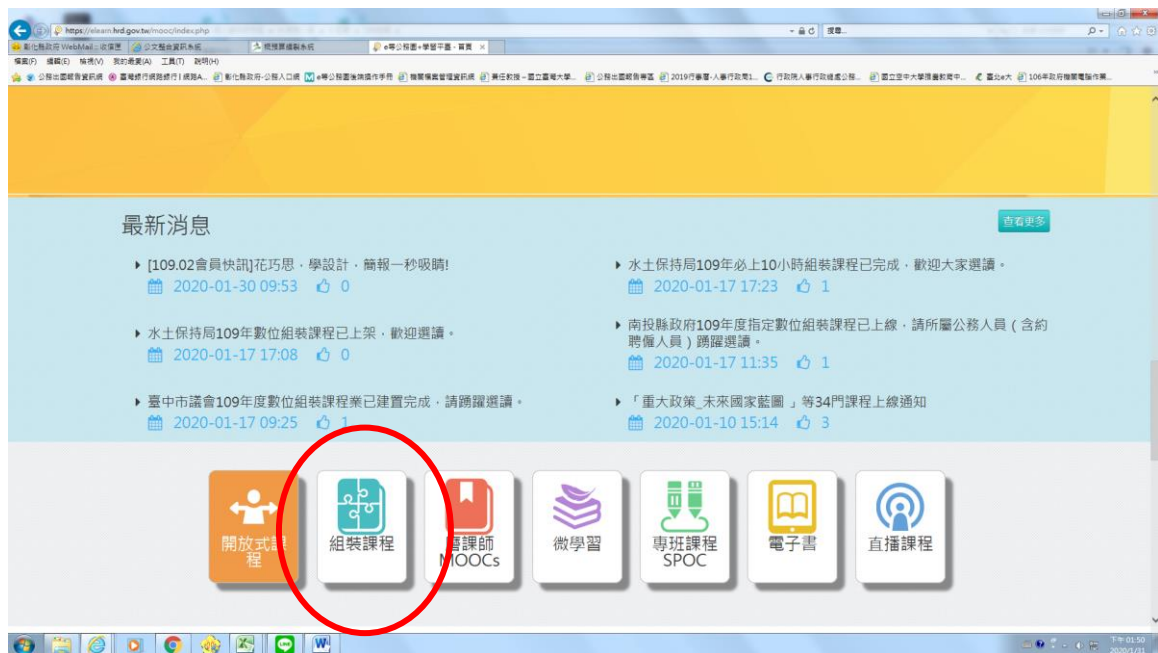

「e 等公務園+學習平臺」組裝課程專區位置

一、至「e 等公務園+學習平臺」<https://elearn.hrd.gov.tw/>點選登入

二、將網頁下拉到中段 (如下圖), 點選「組裝課程」

三、點選縣市組裝專區

四、選擇彰化縣組裝專區 → 「彰化縣政府 109 年數位學習組裝課程」

「e 等公務園+學習平臺」 客服專線：02-89782707

(服務時間：週一至週五 上午 09:00~12:00 下午 14:00~17:00)

五、或可至「大佛 E 起學」<https://chcg.elearn.hrd.gov.tw/>

登入後直接點選下排「彰化縣政府 109 年數位學習組裝課程」進行學習

(「大佛 E 起學」為「e 等公務園+學習平臺」加盟機關網頁，登入帳號及方式均相同，無需重新申請)